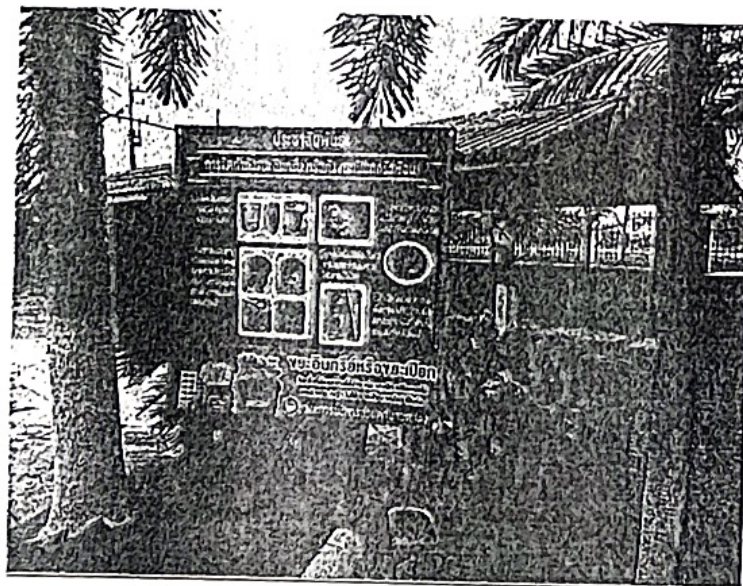

รูปถ่ายติดตั้งป้ายประชาสัมพันธ์การจัดทำถังขยะอินทรีย์หรือถังขยะเปียกครัวเรือน
องค์การบริหารส่วนตำบลมดแดง อำเภอศรีประจันต์ จังหวัดสุพรรณบุรี

โรงเรียนวัดเสาชงทอง

โรงเรียนวัดวังปลับเหนือ

รูปถ่ายติดตั้งป้ายประชาสัมพันธ์การกำจัดขยะอินทรีย์หรือถึงขยะเปียกครัวเรือน
องค์การบริหารส่วนตำบลมดแดง อำเภอศรีประจันต์ จังหวัดสุพรรณบุรี

โรงเรียนวัดเทพสุธาवास

โรงเรียนวัดวังพลับใต้

รูปถ่ายติดตั้งป้ายประชาสัมพันธ์การจัดทำถังขยะอินทรีย์หรือถังขยะเปียกครัวเรือน
องค์การบริหารส่วนตำบลมดแดง อำเภอศรีประจันต์ จังหวัดสุพรรณบุรี

ศูนย์พัฒนาเด็กเล็กองค์การบริหารส่วนตำบลมดแดง

วัดเสาธงทอง

รูปถ่ายติดตั้งป้ายประชาสัมพันธ์การจดทำถังขยะอินทรีย์หรือถังขยะเปียกครัวเรือน
องค์การบริหารส่วนตำบลมดแดง อำเภอศรีประจันต์ จังหวัดสุพรรณบุรี

วัดวังพลับได้