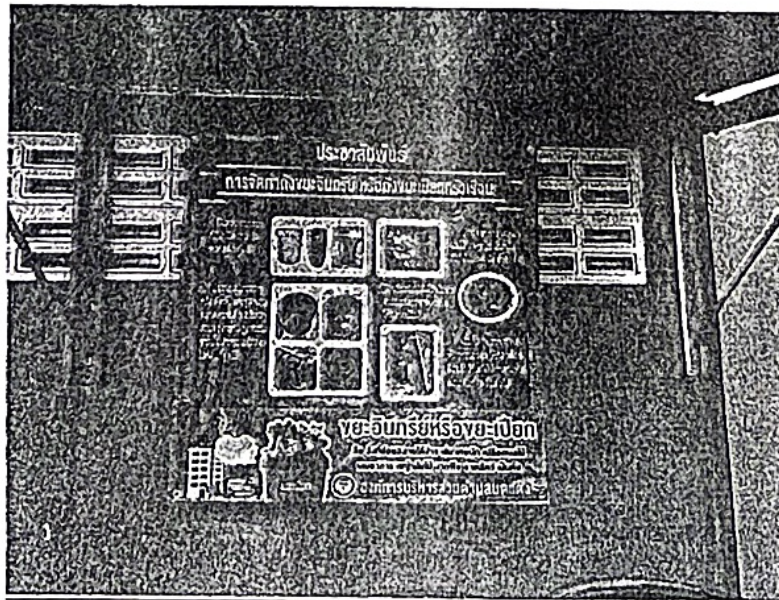

โรงเรียนวัดเทพสุธาवास

โรงเรียนวัดวังพลับใต้

รูปถ่ายติดตั้งป้ายประชาสัมพันธ์การจัดทำถังขยะอินทรีย์หรือถังขยะเปียกครัวเรือน
องค์การบริหารส่วนตำบลมดแดง อำเภอศรีประจันต์ จังหวัดสุพรรณบุรี

ศูนย์พัฒนาเด็กเล็กองค์การบริหารส่วนตำบลมดแดง

วัดเสาธงทอง

รูปถ่ายติดตั้งป้ายประชาสัมพันธ์การจดทำถังขยะอินทรีย์หรือถังขยะเปียกครัวเรือน
องค์การบริหารส่วนตำบลมดแดง อำเภอศรีประจันต์ จังหวัดสุพรรณบุรี

วัดวังพลับได้