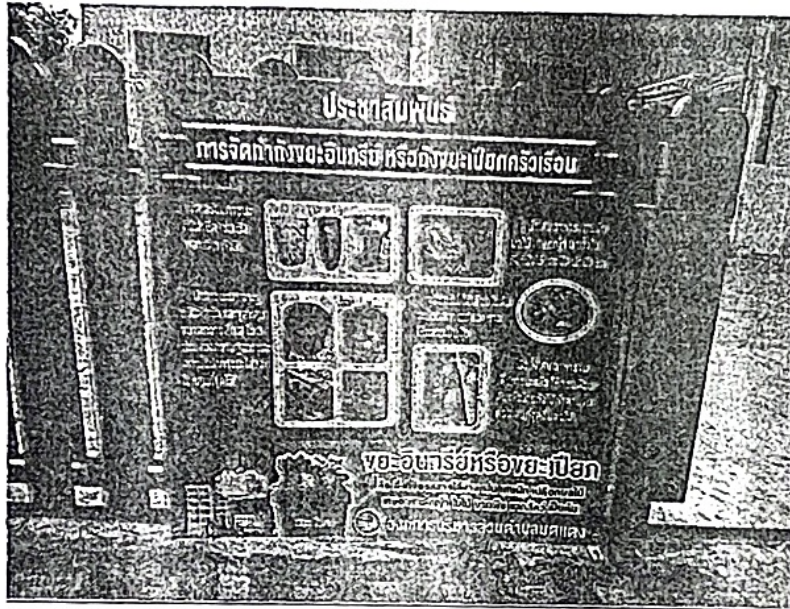

รูปถ่ายติดตั้งป้ายประชาสัมพันธ์การจัดทำถังขยะอินทรีย์หรือถังขยะเปียกครัวเรือน
องค์การบริหารส่วนตำบลมดแดง อำเภอศรีประจันต์ จังหวัดสุพรรณบุรี

โรงเรียนวัดเสาชงทอง

โรงเรียนวัดวังปลับเหนือ

รูปถ่ายติดตั้งป้ายประชาสัมพันธ์การกำจัดขยะอินทรีย์หรือถึงขยะเปียกครัวเรือน
องค์การบริหารส่วนตำบลมดแดง อำเภอศรีประจันต์ จังหวัดสุพรรณบุรี

โรงเรียนวัดเทพสุธาवास

โรงเรียนวัดวังพลับใต้

รูปถ่ายติดตั้งป้ายประชาสัมพันธ์การจัดทำถังขยะอินทรีย์หรือถังขยะเปียกครัวเรือน
องค์การบริหารส่วนตำบลมดแดง อำเภอศรีประจันต์ จังหวัดสุพรรณบุรี

ศูนย์พัฒนาเด็กเล็กองค์การบริหารส่วนตำบลมดแดง

วัดเสาธงทอง

รูปถ่ายติดตั้งป้ายประชาสัมพันธ์การจดทำถังขยะอินทรีย์หรือถังขยะเปียกครัวเรือน
องค์การบริหารส่วนตำบลมดแดง อำเภอศรีประจันต์ จังหวัดสุพรรณบุรี

วัดวังพลับได้